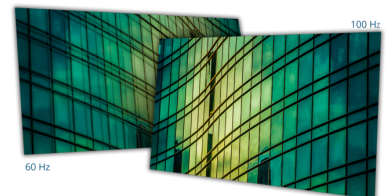

## Monitor VA de 34" com WQHD e design fino sem molduras de 3 lados para um aspeto confortável e elegante

O AOC U34E2M está equipado com um painel VA de 34" com resolução 21:9 Ultrawide QHD para uma experiência de visualização incrível e mais espaço no ecrã para aumentar a sua produtividade e multitarefas. Suporta várias entradas graças às portas HDMI e DP.

### Resolução Wide QHD (WQHD)

Com uma resolução de 3440 x 1440, o Wide Quad HD (WQHD) oferece uma qualidade de imagem superior e imagens nítidas que revelam todos os pormenores. O ecrã panorâmico com uma proporção 21:9 é perfeito para ver filmes num formato expansivo ou mergulhar no jogo mais recente, além de oferecer mais espaço quando é altura de trabalhar. A verdadeira cor de 8 bits proporciona uma ampla paleta de cores para imagens vibrantes e de aspeto natural.

### Painel VA

Os painéis VA (alinhamento vertical) apresentam pretos mais profundos e um elevado contraste para imagens mais vívidas e luminosas.