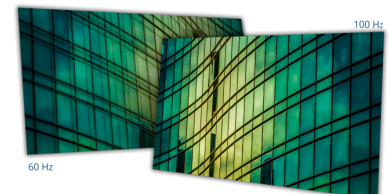

## Moniteur VA de 34 pouces avec WQHD et conception mince sans cadre sur 3 côtés au look soigné et confortable

L'AOC U34E2M est équipé d'un panneau VA de 34 pouces avec QHD ultra large résolution 21:9 pour une expérience visuelle incroyable et plus d'espace d'écran pour soutenir la productivité et le multitâche. Plusieurs entrées prises en charge grâce aux ports HDMI et DP.

### Résolution Wide QHD (WQHD)

Avec une résolution de 3 440 x 1 440, le Wide Quad HD (WQHD) offre une qualité d'image d'un haut niveau et des images nettes qui révèlent les moindres détails. Le rapport largeur/hauteur de 21:9 de l'écran large est parfait pour regarder des films dans un format extensible ou pour vous immerger dans le tout dernier jeu ; il offre en outre plus d'espace lorsqu'il est temps de travailler. La profondeur de couleur véritable 8 bits procure une large palette de couleurs pour des images éclatantes et naturelles.

### DALLE VA

La dalle VA offre des noirs plus profonds et un contraste élevé pour des images éclatantes et ultra lumineuses.