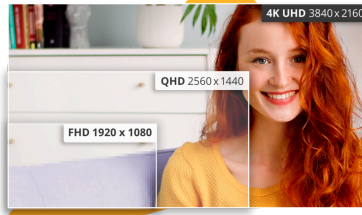

### Разрешение UHD (4K)

Разрешение 4K Ultra High-Definition (3840 x 2160) обеспечивает сверхчеткое качество изображения и позволяет пользователям одновременно видеть на экране больше. Это обеспечивает больше пространства на экране и отображает больше деталей для более четкого и яркого изображения. Независимо от того, работаете ли вы над следующей красивой фотографией, проектируете или даже просто используете для повышения производительности, пользователи будут восхищаться настоящим, четким изображением, которое может обеспечить только дисплей UHD.