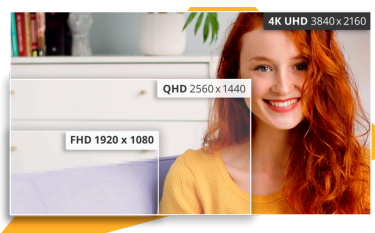

27 吋超高清顯示器，配備 IPS 面板、HDR10、USB-C 和高度可調支架

使用 AOC U27B3CF 最大限度地提高您的工作效率。這款 27 吋超高清顯示器採用 IPS 面板，可呈現鮮豔的色彩和寬視角，並搭配無縫的 60Hz 更新率，提供流暢的視覺效果。高度可調的支架確保符合人體工學的舒適度，並減少長時間工作時頸部的壓力。USB-C 連接埠可提供 65W 功率，讓連接變得輕鬆，同時 HDR10 支援可提供極其清晰的圖形。該顯示器還包括內建 2 瓦揚聲器，可增強音訊體驗。

功能特点

在HDR10下最佳地享受遊戲的樂趣

HDR10 在這裡進一步提升圖像品質，改善您的 GPU 或主機與顯示器的同步。這將創造出更逼真、沉浸式和流暢的遊戲體驗：您將感覺自己一步步踏入遊戲中，逐影而入。

高度可調支架

升高或降低屏幕以適應每個人的身高和座位偏好。易于調節的支架確保數小時的舒適度。

USB-C

僅使用一根電纜簡化連接。USB-C 連接提供 DisplayPort 備用模式，用於將高分辨率視頻信號從筆記本電腦傳輸到顯示器，同時通過 USB 供電從顯示器為筆記本電池充電。此外，USB 3.1 可確保閃電般快速的数据傳輸，因此即使是傳輸一部 4K 電影也可以在不到一分鐘的時間內完成。

音箱

內置揚聲器讓您可以輕鬆地與家人、朋友和同事交流。對於電影、音樂、遊戲等，您無需連接外部揚聲器即可享受高品質音頻。

超高清 (4K) 分辨率

憑借 3840 x 2160 像素的 4K 超高清分辨率（全高清顯示屏分辨率的四倍），該顯示器擁有像素密度，可提供具有最精細細節的清晰圖像。

HBR3

The HBR3 (High Bit Rate 3) stands out by delivering superior bandwidth. This technology supports enhanced resolutions and higher refresh rates, ensuring optimal performance in demanding display environments and applications that require substantial bandwidth.

通用性	
Model Name	U27B3CF
Brand	AOC
Channel	B2C
Product line	Basic-line
Design family	B3
Launch date (ETA)	18/7/2024
EAN	4038986181518

DISPLAY INFORMATION	
Screen size (inch)	27,0
Screen size (cm)	68,6
Flat / Curved	Flat
Display hardness	3H
Panel treatment	Antiglare (AG)
Panel resolution	3840x2160
Aspect ratio	16:9
Panel type	IPS
Backlight type	WLED
Max Refresh rate	60 Hz
Response time GtG	4 ms
Static contrast ratio	1000:1
Dynamic contrast ratio	20M:1
Viewing angle (CR10)	178/178
Display colours	1.073B (8bits+FRC)
Brightness in nits	350 cd/m2