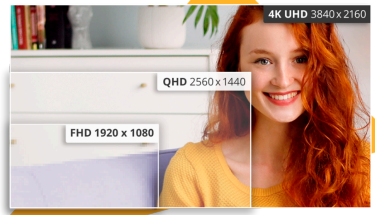

UHD (4K) çözünürlük
4K Ultra Yüksek Çözünürlük (3840 x 2160) çözünürlük, ultra net görüntü kalitesi sunar ve kullanıcıların ekranda aynı anda daha fazlasını görmesine olanak tanır. Bu, daha fazla ekran 'gayrimenkul'ü sağlar ve daha keskin ve parlak görüntüler için daha fazla ayrıntı gösterir. İster bir sonraki güzel fotoğraf veya tasarım üzerinde çalışın, ister yalnızca üretkenlik için kullanın, kullanıcılar yalnızca bir UHD ekranın sağlayabileceği gerçek, net görüntüye hayran kalacaklar.