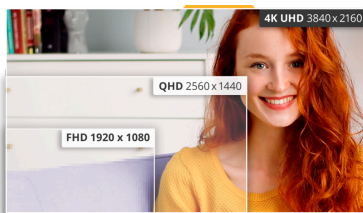

Разрешение UHD (4K)

Разрешение 4K Ultra High-Definition (3840 x 2160) обеспечивает сверхчеткое качество изображения и позволяет пользователям одновременно видеть на экране больше. Это обеспечивает больше пространства на экране и отображает больше деталей для более четкого и яркого изображения. Независимо от того, работаете ли вы над следующей красивой фотографией, проектируете или даже просто используете для повышения производительности, пользователи будут восхищаться настоящим, четким изображением, которое может обеспечить только дисплей UHD.