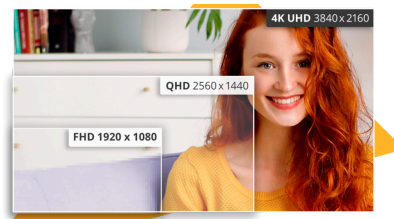

Monitor UHD de 27 polegadas com ecrã IPS, HDR10, USB-C e um suporte regulável em altura

Maximize a produtividade com o AOC U27B3CF. Monitor com ecrã IPS para cores vivas e ângulo de visualização amplo, e taxa de atualização de 60 Hz para imagens fluidas. O suporte regulável garante conforto, reduzindo a tensão no pescoço em longos períodos. Conetividade fácil com a porta USB-C de 65 W e gráficos incrivelmente nítidos com o HDR10. O monitor inclui também colunas de 2 W para uma excelente experiência de áudio.

Resolução UHD (4K)
A resolução 4K de ultra alta definição (3840 x 2160) oferece qualidade de imagem ultra nítida e permite que os usuários vejam mais na tela ao mesmo tempo. Isto proporciona mais espaço na tela e mostra mais detalhes para imagens mais nítidas e brilhantes. Seja trabalhando na próxima bela foto, ou design, ou até mesmo usado apenas para produtividade, os usuários ficarão maravilhados com a imagem verdadeira e nítida que somente uma tela UHD pode fornecer.