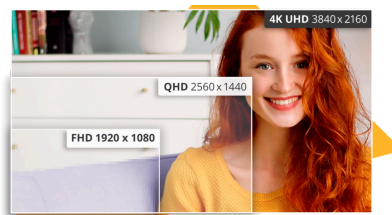

27 inch UHD-monitor met IPS-paneel, HDR10, USB-C en in hoogte verstelbare standaard

Vergroot productiviteit: AOC U27B3CF. 27-inch UHD-monitor, IPS-paneel voor levendige kleur, brede kijkhoek en verversingssnelheid van 60 Hz voor vloeiende beelden. In hoogte verstelbare standaard voor ergonomisch comfort en minder nekbelasting. Connectiviteit met een USB-C-poort van 65 W, en HDR10-ondersteuning voor graphics. Monitor met ingebouwde 2 watt-luidsprekers voor een verbeterde audio-ervaring.

UHD (4K)-resolutie
De 4K Ultra High-Definition (3840 x 2160) resolutie zorgt voor een ultrascherpe beeldkwaliteit en stelt gebruikers in staat meer tegelijk op het scherm te zien. Dit zorgt voor meer schermruimte en toont meer details voor scherpere en briljantere beelden. Of ze nu aan de volgende prachtige foto of ontwerp werken, of zelfs maar voor productiviteit worden gebruikt, gebruikers zullen versteld staan van het echte, scherpe beeld dat alleen een UHD-scherm kan bieden.