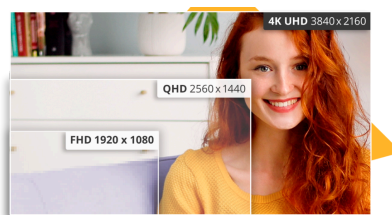

Résolution UHD (4K)
La résolution 4K ultra haute définition (3 840 x 2 160) offre une qualité d'image ultra nette et permet aux utilisateurs de voir davantage sur l'écran en même temps. Cela offre plus d'espace à l'écran et affiche plus de détails pour des images plus nettes et plus brillantes. Qu'ils travaillent sur la prochaine belle photo ou sur le design, ou même simplement pour la productivité, les utilisateurs seront émerveillés par l'image fidèle et nette que seul un écran UHD peut fournir.