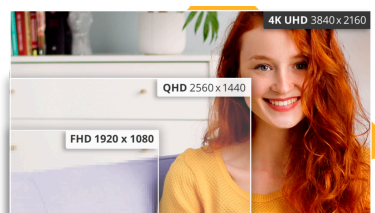

27-Zoll-UHD-Monitor mit IPS-Panel, HDR10, USB-C und einem höhenverstellbaren Standfuß

Mehr Produktivität mit dem AOC U27B3CF: Dieser 27-Zoll-UHD-Monitor verfügt über ein IPS-Panel, weite Betrachtungswinkel sowie eine nahtlose 60Hz-Bildwiederholrate. Der höhenverstellbare Standfuß bietet ergonomischen Komfort und reduziert Nackenbelastung. Es gibt einen USB-C-Anschluss mit 65 W und die HDR10-Unterstützung liefert klare Grafiken. Der Monitor verfügt außerdem über integrierte 2-Watt-Lautsprecher.

UHD (4K)-Auflösung

Die 4K-Ultra-High-Definition-Auflösung (3840 x 2160) liefert eine gestochen scharfe Bildqualität und ermöglicht es Benutzern, mehr auf dem Bildschirm gleichzeitig zu sehen. Dies bietet mehr „Platz“ auf dem Bildschirm und zeigt mehr Details für schärfere und brillantere Bilder. Ganz gleich, ob Sie an dem nächsten schönen Foto oder Design arbeiten oder es einfach nur für die Produktivität nutzen, Benutzer werden über das echte, gestochen scharfe Bild staunen, das nur ein UHD-Display bieten kann.