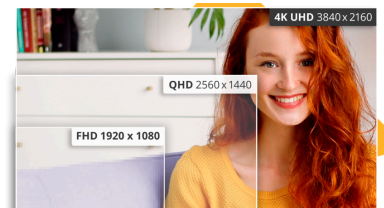

Height adjustable Stand

Raise or lower the screen to suit each individual's height and seating preferences. The easy-to-adjust stand ensures hours of comfort.

Adaptive sync

Adaptive Sync aligns your monitor's vertical refresh rate with the frame rate delivered by your GPU, making your gameplay and casual gaming experience even more fluid by eliminating stuttering, tearing and judder. This feature is also useful when enjoying videos and other visual media, for a smoother entertainment.

UHD (4K) Resolution

Роздільна здатність 4K Ultra High-Definition (3840 x 2160) забезпечує надзвичайно чітке зображення та дозволяє користувачам бачити більше на екрані одночасно. Це забезпечує більше «об'єму» екрана та показує більше деталей для чіткіших і яскравіших зображень. Незалежно від того, працюючи над наступною красивою фотографією, чи над дизайном, чи навіть просто для підвищення продуктивності, користувачі будуть вражені справжнім, чітким зображенням, яке може надати лише дисплей UHD.