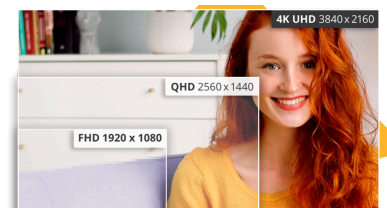

**Resolução UHD (4K)**  
A resolução 4K de ultra alta definição (3840 x 2160) oferece qualidade de imagem ultra nítida e permite que os usuários vejam mais na tela ao mesmo tempo. Isto proporciona mais espaço na tela e mostra mais detalhes para imagens mais nítidas e brilhantes. Seja trabalhando na próxima bela foto, ou design, ou até mesmo usado apenas para produtividade, os usuários ficarão maravilhados com a imagem verdadeira e nítida que somente uma tela UHD pode fornecer.