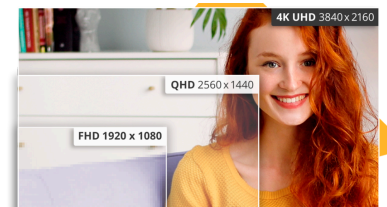

### Rozdzielczość UHD (4K)

Rozdzielczość 4K Ultra High-Definition (3840 x 2160) zapewnia wyjątkowo wyraźną jakość obrazu i pozwala użytkownikom zobaczyć więcej na ekranie jednocześnie. Zapewnia to większą „nieruchomość” ekranu i wyświetla więcej szczegółów w celu uzyskania ostrzejszych i doskonalszych obrazów. Niezależnie od tego, czy pracujesz nad kolejnym pięknym zdjęciem, projektem, czy po prostu wykorzystujesz go w celach produktywnych, użytkownicy będą zachwyceni prawdziwym, wyraźnym obrazem, jaki może zapewnić tylko wyświetlacz UHD.