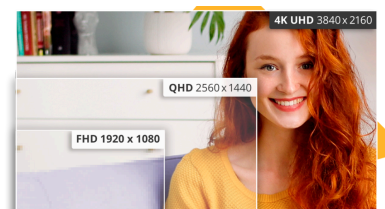

UHD (4K)-resolutie
De 4K Ultra High-Definition (3840 x 2160) resolutie zorgt voor een ultrascherpe beeldkwaliteit en stelt gebruikers in staat meer tegelijk op het scherm te zien. Dit zorgt voor meer schermruimte en toont meer details voor scherpere en briljantere beelden. Of ze nu aan de volgende prachtige foto of ontwerp werken, of zelfs maar voor productiviteit worden gebruikt, gebruikers zullen versteld staan van het echte, scherpe beeld dat alleen een UHD-scherm kan bieden.