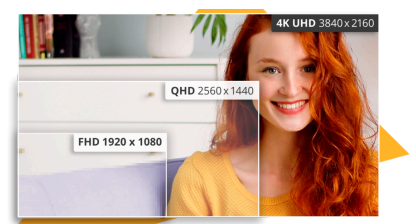

Résolution UHD (4K)
La résolution 4K ultra haute définition (3 840 x 2 160) offre une qualité d'image ultra nette et permet aux utilisateurs de voir davantage sur l'écran en même temps. Cela offre plus d'espace à l'écran et affiche plus de détails pour des images plus nettes et plus brillantes. Qu'ils travaillent sur la prochaine belle photo ou sur le design, ou même simplement pour la productivité, les utilisateurs seront émerveillés par l'image fidèle et nette que seul un écran UHD peut fournir.