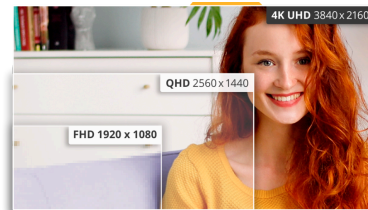

Разрешение UHD (4K)

Разрешение 4K Ultra High-Definition (3840 x 2160) обеспечивает сверхчеткое качество изображения и позволяет пользователям одновременно видеть на экране больше. Это обеспечивает больше пространства на экране и отображает больше деталей для более четкого и яркого изображения. Независимо от того, работаете ли вы над следующей красивой фотографией, проектируете или даже просто используете для повышения производительности, пользователи будут восхищаться настоящим, четким изображением, которое может обеспечить только дисплей UHD.