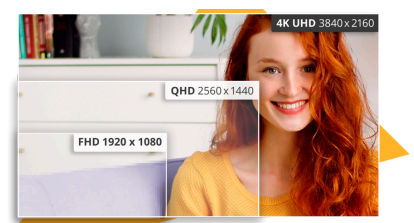

Resolução UHD (4K)
A resolução 4K de ultra alta definição (3840 x 2160) oferece qualidade de imagem ultra nítida e permite que os usuários vejam mais na tela ao mesmo tempo. Isto proporciona mais espaço na tela e mostra mais detalhes para imagens mais nítidas e brilhantes. Seja trabalhando na próxima bela foto, ou design, ou até mesmo usado apenas para produtividade, os usuários ficarão maravilhados com a imagem verdadeira e nítida que somente uma tela UHD pode fornecer.