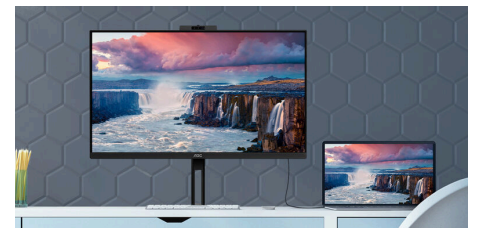

USB-C

Yksinkertaiset liitännät yhdellä ainoalla kaapelilla. USB-C-liitäntä tarjoaa DisplayPort Alternate Mode -tilan suuren resoluution videonaalien siirtämiseksi kannettavasta tietokoneesta monitoriin lataamalla samalla tietokoneen akkua monitorista USB-virransyötöllä.