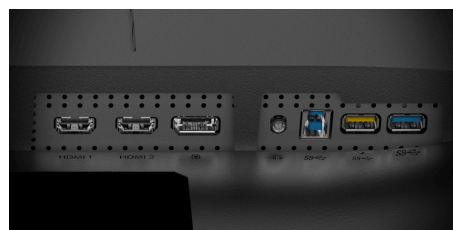

Встроенная веб-камера с микрофоном обеспечивает невероятную реалистичность видеозвонков. Одно простое решение позволяет взаимодействовать с коллегами и клиентами, не выходя из дома или офиса!

Безопасный и быстрый вход в систему благодаря веб-камере, для использования функции Windows Hello™
Максимальная безопасность с функцией распознавания лиц Windows Hello™. Встроенная веб-камера, для использования функции Windows Hello™, обеспечивает удобство и повышенную защиту без необходимости вводить пароль или ПИН-код.

Концентратор USB

Встроенные концентраторы USB в мониторах АОС добавляют удобства и практичности вашему рабочему месту. Боковыми портами легко воспользоваться, даже не смотря на них, что экономит время, которое могло бы быть потрачено на поиски свободного USB-порта на задней стороне корпуса ПК.