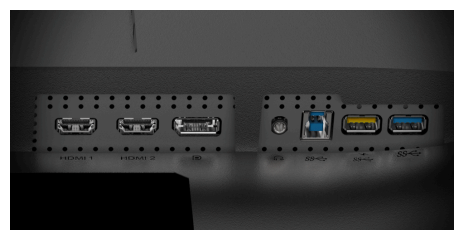

Hub USB

Os hubs USB incorporados nos monitores da AOC trazem facilidade de utilização e praticidade à sua secretária. As portas montadas lateralmente são facilmente acessíveis sem sequer olhar para elas, o que evita a perda de tempo ao procurar na parte de trás de uma caixa de PC para encontrar uma porta USB livre.