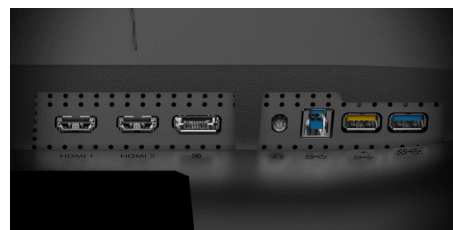

27-calowy płaski wyświetlacz IPS QHD zapewniający wyższą produktywność w każdym środowisku biurowym

AOC Q27P3QW to 27-calowy płaski monitor IPS z trójstronną, ultracienką ramką o stylowym wyglądzie, który usprawni i uatrakcyjni Twój dzień pracy. Ciesz się pięknem i wyraźnymi szczegółami dzięki rozdzielczości QHD (2560 x 1440), szerokimi kątami widzenia i szczytową jasnością 350 nitów.

Matryca IPS

Matryca IPS gwarantuje doskonałe wrażenia z oglądania dzięki realistycznym, choć wyraźnym i precyzyjnie odwzorowanym barwom. Spójność wyświetlania barw jest zapewniona niezależnie od kąta, pod jakim patrzy się na ekran.

Koncentrator USB

Praktyczne koncentratory USB wbudowane w monitory AOC pozwalają uporządkować biurko. Gniazda zamontowane z boku są łatwo dostępne nawet bez patrzenia i eliminują czas marnowany na przeszukiwanie tylnej ścianki komputera w poszukiwaniu wolnego gniazda USB.

INFORMACJE O OBUDOWIE

Kolor ramki (przód)	Czarny
Kolor obudowy (tylna ścianka)	Czarny
Wykończenie obudowy (tylna ścianka)	Faktura
Odlączana podstawa	Tak
Moc głośników	5 W x 2
Wbudowany mikrofon	Tak
Blokada bezpieczeństwa Kensington	Tak
Mocowanie ścienne Vesa	100x100
Kamera internetowa	2MP Win Hello Webcam