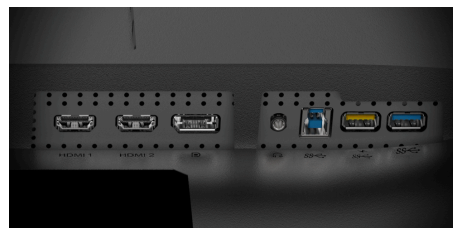

### USB Hub

Innebygde USB-huber i AOC-monitoren gjør den enkel og praktisk å bruke på skrivebordet. Sidemonterte porter er lett å nå selv uten å se på dem, du sparer tid på å lete på baksiden av PC-en for å finne en ledning USB-port.