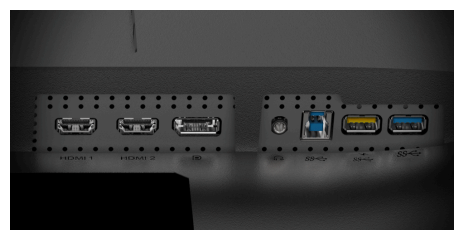

Concentrateur USB

Les concentrateurs USB des écrans AOC apportent simplicité et commodité à votre bureau. Les ports installés sur le côté sont faciles d'accès sans même avoir à les regarder ; plus de temps perdu à rechercher à l'arrière du PC pour dénicher un port USB libre.