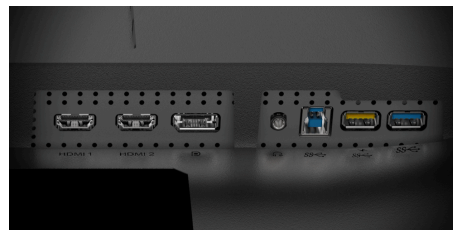

Litteä 27 tuuman QHD IPS -näyttö parantamaan tuottavuutta missä tahansa toimistoympäristössä

AOC Q27P3QW on 27 tuuman litteänäyttöinen IPS-näyttö, jossa on houkutteleva kolmelta sivulta äärimmäisen ohut kehys helpottamaan ja parantamaan työpäivääsi. Nauti QHD- tarkkuuden (2560 x 1440) kauneudesta ja yksityiskohdista, laajoista katselukulmista ja huippuluokan 350 nitin kirkkaudesta.

IPS paneeli

IPS-paneeli takaa erinomaisen katselukokemuksen kirkkailla ja realistisilla väreillä. Värit ovat tasaiset katselipa näyttöä mistä tahansa kulmasta.

Aito yhteistyö ja näppärät videopuhelut

Videopuhelut eivät ole koskaan olleet näin todentuntuisia. Sisäänrakennetussa web-kamerassa on integroitu mikrofoni. Yhdistä voimasi kollegoiden ja asiakkaiden kanssa mukavasti kotona tai toimistosta käsin yhdellä yksinkertaisella ratkaisulla!

USB Hub

AOC-monitorien sisäänrakennetut USB-keskittimet ovat erittäin helppokäyttöisiä ja käytännöllisiä. Sivussa olevia portteja on helppo käyttää katsomattakin; ei enää vapaan USB-portin hankalaa hakemista tietokoneen takaosassa.