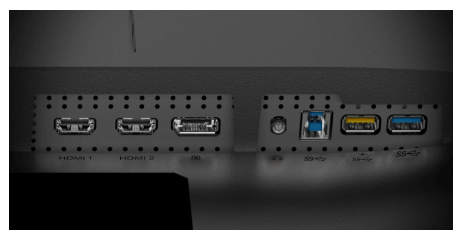

Pantalla 27" QHD IPS plana para incrementar la productividad en cualquier ambiente de oficina

El AOC Q27P3QW es un monitor de 27" con pantalla plana IPS que posee un atractivo diseño con bisel ultradelgado en tres de sus lados que facilita y mejora su jornada laboral. Disfrute la belleza y los detalles del QHD con resolución (2560 x 1440), ángulos de visión anchos y brillo máximo de 350 nit.

Puertos USB

Los puertos USB integrados en los monitores de AOC dotan a tu escritorio de un funcionamiento práctico y sencillo. Los puertos montados en los laterales se alcanzan con facilidad sin necesidad de mirarlos. ¡Olvídate de volver a perder el tiempo buscando un puerto libre en la parte de atrás del ordenador.