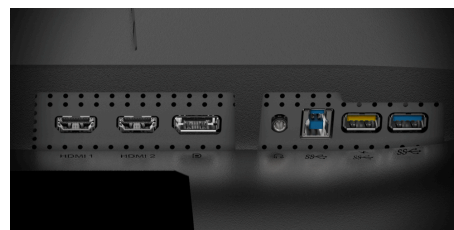

27-Zoll-QHD-IPS-Flachbildschirm für mehr Produktivität in jeder Büroumgebung

Der AOC Q27P3QW ist ein 27-Zoll-IPS-Flachbildschirm mit einem attraktiven dreiseitigen, ultradünnen Rahmen, der Ihren Arbeitsalltag erleichtern und verbessern wird. Genießen Sie die Schönheit und die Details der QHD-Auflösung (2560 x 1440), die weiten Betrachtungswinkel und die Spitzenhelligkeit von 350 Nits.

USB Hub

Der in den AOC-Monitoren integrierte USB-Hub sorgt für Benutzerfreundlichkeit und Zweckmäßigkeit auf Ihrem Schreibtisch. Die seitlichen Anschlüsse sind leicht erreichbar, auch wenn Sie diese nicht sehen; Sie vergeuden keine Zeit mehr, auf der Rückseite des PCs nach einem freien USB-Anschluss zu suchen.

GEHÄUSEINFORMATIONEN	
Randfarbe (vorne)	Schwarz
Gehäusefarbe (hinten)	Schwarz
Gehäuseoberfläche (hinten)	Textur
Abnehmbarer Ständer	Ja
Lautsprecherleistung	5 W x 2
Eingebautes Mikrofon	Ja
Kensington-Schloss	Ja
Vesa-Wandbefestigung	100x100
MonitorWebcam	2MP Win Hello Webcam