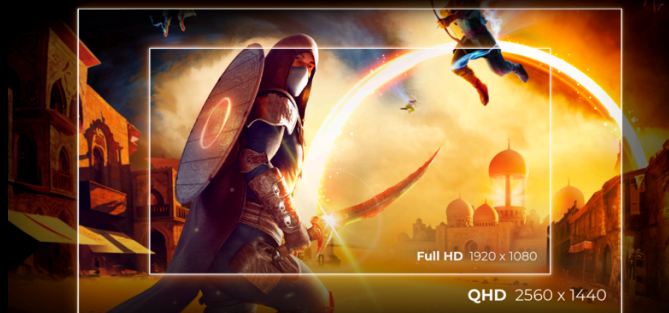

AGON
BY AOC

РАСКРОЙТЕ СВОЙ ПОТЕНЦИАЛ

POWERED BY
Q27G4XF

Погрузитесь в незабываемые впечатления от игры с 27-дюймовым QHD-монитором Q27G4XF. Наслаждайтесь плавным игровым процессом благодаря четкому разрешению 2560 x 1440, сверхбыстрой частоте обновления 180 Гц и молниеносному времени отклика MPRT 0,5 мс. Усовершенствованная панель IPS обеспечивает потрясающее изображение и яркие цвета. Монитор оснащен регулируемым по высоте основанием для киберспорта, обеспечивающим комфорт во время длительных игровых сессий, а также программным обеспечением G-Menu для персонализации настроек, что делает его идеальным решением для достижения непревзойденных результатов в любых соревнованиях.

РАЗРЕШЕНИЕ QHD

Благодаря разрешению 2560 x 1440, Quad HD (QHD), достигаются великолепное качество и четкость изображения, позволяющие увидеть мельчайшие детали. Соотношение сторон 16:9 широкого экрана обеспечивает большое пространство для работы и расположения окон, а также позволяет наслаждаться играми и фильмами в их исходном разрешении.