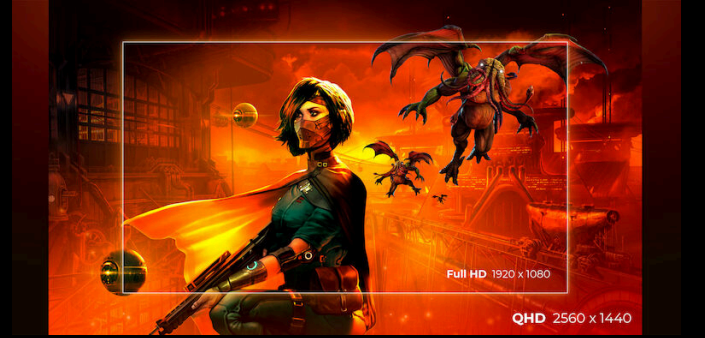

GMENU

AOC G-Menu, eksiksiz özelleştirmeyi maksimum rahatlıkla eşleştirmek için PC'nize yükleyebileceğiniz ücretsiz bir araçtır.

YÜKSEKLİĞİ AYARLANABİLİR ALTLIK

Sizin sağlığını önemsiyoruz. Bu monitörün çalışırken, video oynatırken veya izlerken mükemmel oturma pozisyonunuzu bulmanıza yardımcı olan yükseklik ayarlama seçeneklerini sunma nedeni budur. AOC monitörünüzü ihtiyaçlarınıza göre uyarlamak, yalnızca yorgunluğu azaltmanıza ve vücudunuzu sağlıklı tutmanıza yardımcı olmaz. Sonunda, sizin ve ekibinizin, yaptığınız iş ne olursa olsun, daha iyi sonuçlar elde etmesini sağlar.

QHD ÇÖZÜNÜRLÜK

2560 x 1440 çözünürlüklü Quad HD (QHD), en küçük ayrıntıları ortaya çıkaran üstün görüntü kalitesi ve kesin görüntüleme özelliği sunar. 16:9'luk geniş ekran en boy oranı geniş alanda çalışmak için yeterli alan sunmanın yanı sıra, oyunları veya filmleri orijinal boyutunda görüntülemenizi sağlar.