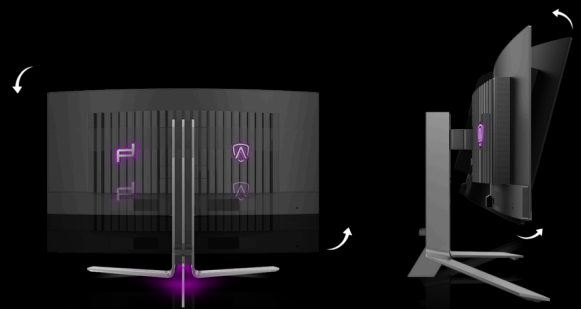

CONÇU POUR RÉSISTER À TOUS LES DÉFIS

POWERED BY
PD34

Entrez dans un nouveau domaine de performances avec le PD34, un moniteur incurvé WQHD (21:9) de 34 pouces, conçu en collaboration avec Porsche Design, doté de la technologie QD-OLED de pointe pour une précision des couleurs inégalée et des contrastes profonds. Avec un taux de rafraîchissement ultra-rapide de 240 Hz et HDR TrueBlack 400, chaque détail prend vie avec une clarté époustouflante et des visuels éclatants, parfaits pour les jeux et le travail créatif. Équipé d'une suite de connectivité complète comprenant USB-C, KVM et HDMI 2.1, ainsi que d'un hub USB polyvalent et d'un confort ergonomique optimal, le PD34 offre le nec plus ultra en matière de commodité et de productivité. Bénéficiant d'une garantie contre l'effet de marquage de 3 ans, le Porsche Design PD34 est votre porte d'entrée vers des performances, un style et une sophistication exceptionnels.

- **Design ergonomique**
- **GMENU**
- **240Hz Fréquence de rafraîchissement**
- **Résolution Wide QHD (WQHD)**
- **Large gamme de couleurs**
- **KVM**

DESIGN ERGONOMIQUE

Support ergonomique pour maintenir le confort et éviter les tensions pendant les longues sessions de jeu. Il offre une large gamme de mouvements et des réglages faciles de la hauteur, de l'inclinaison et du pivotement, s'adaptant à l'ergonomie appropriée et à vos préférences personnelles.