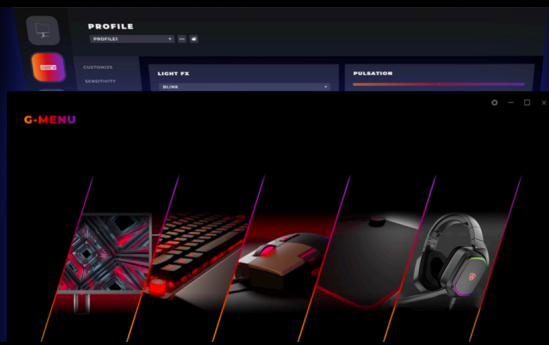

CONÇU POUR RÉSISTER À TOUS LES DÉFIS

POWERED BY
PD34

Entrez dans un nouveau domaine de performances avec le PD34, un moniteur incurvé WQHD (21:9) de 34 pouces, conçu en collaboration avec Porsche Design, doté de la technologie QD-OLED de pointe pour une précision des couleurs inégalée et des contrastes profonds. Avec un taux de rafraîchissement ultra-rapide de 240 Hz et HDR TrueBlack 400, chaque détail prend vie avec une clarté époustouflante et des visuels éclatants, parfaits pour les jeux et le travail créatif. Équipé d'une suite de connectivité complète comprenant USB-C, KVM et HDMI 2.1, ainsi que d'un hub USB polyvalent et d'un confort ergonomique optimal, le PD34 offre le nec plus ultra en matière de commodité et de productivité. Bénéficiant d'une garantie contre l'effet de marquage de 3 ans, le Porsche Design PD34 est votre porte d'entrée vers des performances, un style et une sophistication exceptionnels.

- **Design ergonomique**
- **GMENU**
- **240Hz Fréquence de rafraîchissement**
- **Résolution Wide QHD (WQHD)**
- **Large gamme de couleurs**
- **KVM**

DESIGN ERGONOMIQUE

Support ergonomique pour maintenir le confort et éviter les tensions pendant les longues sessions de jeu. Il offre une large gamme de mouvements et des réglages faciles de la hauteur, de l'inclinaison et du pivotement, s'adaptant à l'ergonomie appropriée et à vos préférences personnelles.

GMENU

AOC G-Menu est un outil que vous pouvez installer sur votre PC pour associer personnalisation totale et confort optimal.

240HZ FRÉQUENCE DE RAfraîCHISSEMENT

Les 240Hz libèrent complètement les GPU haut de gamme, en apportant une fluidité sans précédent aux images sur votre écran. Chaque détail étant mis en évidence de façon précise et chaque mouvement étant affiché aussi clairement que du cristal, il ne vous reste plus qu'à réagir dans l'action et à améliorer votre jeu.