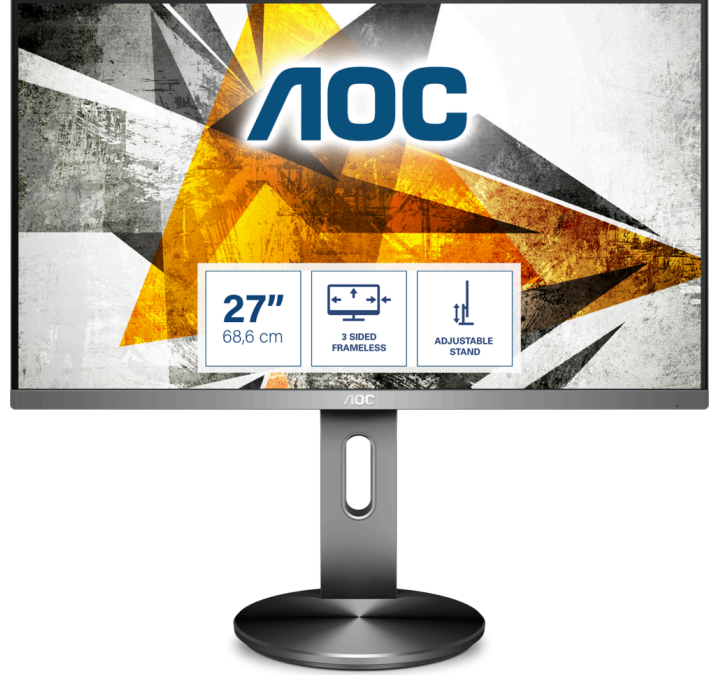

## Ergonomik standı ve USB ağı ile 27 inç Full HD profesyonel monitör

I2790PQU modelinin 27 inçlik Full HD IPS paneli, muhteşem renk doğruluğu ve renk gamı kapsamı sunuyor. Güzel, 3 taraftan da çerçevesiz bir tasarımı, ergonomik bir taban ve USB 3.0 bağlantıları ile birleştiriyor.

## Öne çıkan özellikler