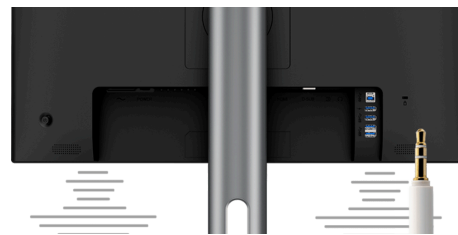

Встроенные динамики

Встроенные динамики позволяют легко общаться с семьей, друзьями и коллегами. А во время игры, просмотра фильмов и прослушивания музыки вы сможете насладиться качественным звуком без необходимости надоедливого подключения внешних динамиков.

ОБЩАЯ ИНФОРМАЦИЯ	
Наименование модели	I2790PQU/VT
Канал	B2B
Размеры изделия вместе с подставкой (Д x Ш x В)	Серия Pro
Семейство конструкций	90 ID
Дата запуска (расчетная)	24.06.2017
EAN	4038986186032

ИНФОРМАЦИЯ О ДИСПЛЕЕ	
Размер экрана (дюйм.)	27,0
Размер экрана (см)	68,58
Плоский/изогнутый	Плоский
Твердость дисплея	3H
Шаг пикселя (мм)	0,3114
Разрешение панели	1920x1080
Соотношение сторон	16:9
Тип панели	IPS
Тип подсветки	WLED
Мах Частота обновления	60 Hz
Время отклика GtG	4 мс
Соотношение статической контрастности	1000:1
Соотношение динамической контрастности	100M:1
Угол обзора (CR10)	178/178
Цвета дисплея	16,7 млн
Brightness in nits	250 cd/m2

ФУНКЦИИ ВИДЕО	
Технология Blue Light	Low Blue Light
Цветовая гамма (sRGB) CIE 1931 %	100,0
Цветовая гамма (Adobe RGB) CIE 1931 %	75,0
Flicker-Free	Flicker Free

ИНФОРМАЦИЯ О КОРПУСЕ	
Цвет рамки (спереди)	Темно-серый
Цвет корпуса (сзади)	Черный
Отделка корпуса (сзади)	Текстура
Частота обновления	Да
Мощность динамика	2 W x 2
Настенное крепление Vesa	100x100

ЭРГОНОМИКА	
Наклон	-5/25
Регулировка по высоте (мм)	130mm
Поворот	-165/165
Переворот	Yes

ЭНЕРГОЭФФЕКТИВНОСТЬ	
Сертификат TCO	7
WEEE	Да
Соответствие требованиям RoHS	Да
Без содержания ртути	Да
Соответствие требованиям REACH	100 % перерабатываемый