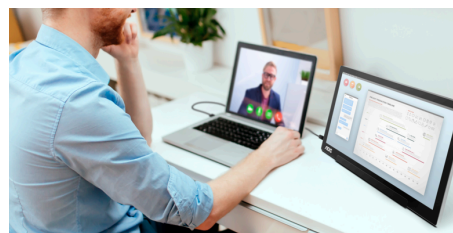

USB-C

En kabel är allt du behöver. USB-C-tekniken bär både ström och bildssignal till skärmen i en kabel. Det ser inte bara ut som det är extremt rent och snyggt, utan förbättrar även skärmens bärbarhet avsevärt.

Resor och pendling

Om du jobbar på språng, oavsett om du pendlar eller ofta jobbar långt hemifrån, behöver du öka produktiviteten på platser och situationer när en komplett skrivbordsinstallation är omöjlig och osannolik att ha. Med den lätta och lätthanterliga storleken på bärbara AOC-skärmar kan du alltid vara effektiv, när som helst och var som helst. Att arbeta har aldrig varit så enkelt: när du besöker dina kunder hjälper denna ergonomi dig att fokusera på vad som är viktigt i dina möten!

Affärsmöten

En AOC bärbar skärm är den perfekta lösningen för affärsmöten. Du kan dela ett dokument eller en presentation med dina kunder och kollegor, samtidigt som du håller ett öga på alla andra program du behöver för att arbeta på din bärbara dator. Detta hjälper till att leverera uppgifter utan distraktioner för dig och din publik.