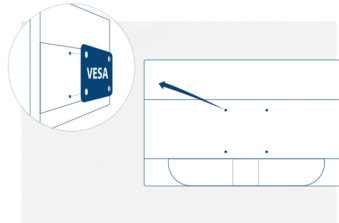

Reliable 18.5" monitor for everyone

This compact 18.5" display delivers a good performance for home users. It also helps them save costs with its modest energy consumption, and offers tilt and wall-mount options.

Особливості

Kensington Lock

Kensington Lock is an anti-theft system, comprising a metal-reinforced hole in the body of the respective device, to use with a metal cable secured with a key/lock system. Kensington locks enable you to secure your AOC monitor during a LAN event, an organisation, or wherever you carry it.

ЗАГАЛЬНІ ВІДОМОСТІ	
Найменування моделі	E970SWN
Канал	B2C
Сімейство продуктів	Basic-line
Сімейство дизайнів	70 ID
Дата випуску (приблизно)	28.12.2014
EAN	4038986193788

ІНФОРМАЦІЯ ПРО ДИСПЛЕЙ	
Розмір екрана (дюйми)	18,5
Розмір екрана (см)	46,99
Плаский/вигнутий	Flat
Міцність дисплея	3H
Крок пікселя (mm)	0,3
Роздільна здатність панелі	1366x768
Співвідношення сторін	16:9
Тип панелі	TN
Тип задньої підсвітки	WLED
Мах Частота оновлення	60 Hz
Час відгуку GtG	5 ms
Коефіцієнт статичної контрастності	700:1
Коефіцієнт динамічної контрастності	20M:1
Кут огляду (CR10)	90/65
Кольори дисплея	16.7 Million
Brightness in nits	200 cd/m2