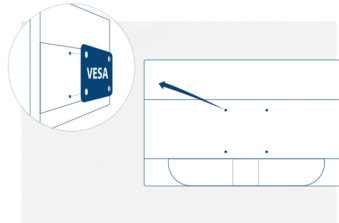

Luotettava 18,5 tuuman monitori monipuoliseen käyttöön

Tämä 18,5 tuuman näytönohjain tarjoaa hyvän suorituskyvyn kotikäyttäjille. Se myös auttaa heitä säästämään kustannuksia vaatimattomalla energiankulutuksellaan ja tarjoaa kallistus- ja seinäasennusmahdollisuuksia.

Ominaisuudet

Kensington Lock

Kensington-lukitus on varkaudenestojärjestelmä, joka kattaa metallivahvisteisen reiän vastaavan laitteen rungossa. Sitä käytetään metallivaijerilla, joka varmistetaan avain-/lukitusjärjestelmällä. Kensington-lukitukset mahdollistavat AOC-monitorin suojaamisen LAN-tapahtumien aikana, organisaatiossa tai aina sitä kuljettaessa.

YLEISTÄ	
Mallin nimi	E970SWN
Kanava	B2C
Tuoresarja	Basic-mallisto
Mallisto	70 ID
Lanseerauspäivä (ETA)	28.12.2014
EAN	4038986193788

NÄYTÖN OMINAISUUDET	
Näytön koko (tuumaa)	18,5
Näytön koko (cm)	46,99
Suora/kaareva	Ohut
Näytön kovuus	3H
Pikseliväli (mm)	0,3
Paneelin resoluutio	1366x768
Kuvasuhde	16:9
Paneelin tyyppi	TN
Taustavalon tyyppi	WLED
Max Virkistystaajuus	60 Hz
Vasteaika GtG	5 ms
Staattinen kontrastisuhde	700:1
Dynaaminen kontrastisuhde	20M:1
Katselukulma (CR10)	90/65
Näytön värit	16,7 miljoonaa
Brightness in nits	200 cd/m2