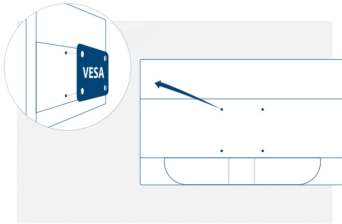

Vesa Mount

AOC'nin Ergo Base ayakları, esneklik, sağlamlık ve pratik kullanım özelliklerini bir arada sağlıyor. Ancak, siz yine de duvar montaj veya masa montaj setlerinin kullanıldığı çoklu monitör kurulumlarını uygulamak mı istiyorsunuz? VESA montaj elemanları size en üst düzeyde esneklik sağlar. İster pivot modunda, baş aşağı şekilde veya birbirinin üstünde olsun 3. şahıs bağlantılarını kullanarak monitörünüzü istediğiniz yere takın ve VESA montaj seçeneği sayesinde sorunsuz durmasını sağlayın.