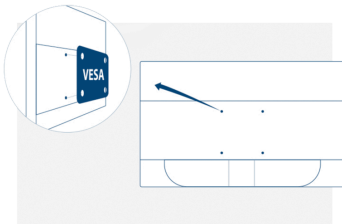

### Vesa Mount

AOC:s Ergo Base står för mångsidighet, robusthet och användarvänlighet i ett paket. Men vill du fortfarande använda din väggmontering eller sätta upp flera bildskärmar med hjälp av skrivbordsfästen? VESA-fästen ger dig den största flexibiliteten. Upp och ner, i vridläge, ovanpå varandra, sätt fast skärmen där du vill med tredje parts fästen och stativ tack vare VESA-monteringsalternativet.