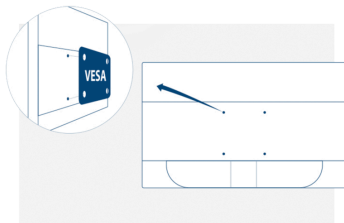

Vesa Mount

Подставки AOC Ergo Base обеспечивают универсальность, прочность и простоту использования одновременно. Вы все еще хотите использовать настенное крепление или составить комбинацию из нескольких мониторов на настольных подставках? Крепления VESA обеспечивают максимальную гибкость. Вверх ногами, в поворотном режиме, друг на друге – крепите монитору, куда пожелаете при помощи креплений и подставок сторонних производителей благодаря возможностям крепления VESA.