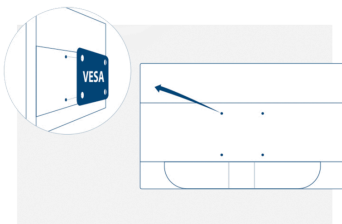

Vesa Mount

AOCs Ergo Base stativ er allsidig, robust og enkel i bruk - alt i en pakke. Men vil du likevel bruke veggfestet eller multi-monitor oppsett på skrivebordet? VESA-montering gir deg maksimal fleksibilitet. Opp, ned, rotasjonsmodus, stablet opp - monter monitoren slik du vil ved hjelp av tredjeparts monteringer og stativer - takket være VESA-monteringsmulighet.