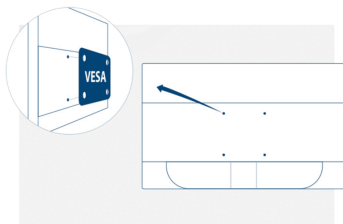

### Vesa Mount

AOC's Ergo Base-standaarden geven in één pakket veelzijdigheid, robuustheid en gebruiksgemak. Maar wilt u toch wandmontage gebruiken of een installatie met meerdere monitors aan de wand plaatsen? VESA-montage materiaal biedt u de allergrootste flexibiliteit. Ondersteboven, draaien om de as, boven elkaar, bevestig uw monitor waar u maar montagemateriaal en standaards van externe leveranciers wilt gebruiken, het is mogelijk met de optie van VESA-montage.