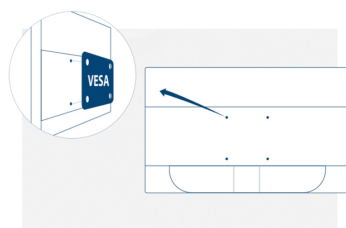

Vesa Mount

I piedistalli Ergo Base di AOC combinano versatilità, robustezza e semplicità d'uso in un unico prodotto. Ma volete continuare a utilizzare la vostra installazione a parete o multi-schermo mediante con supporti per scrivania? I sistemi di fissaggio VESA vi offrono la massima flessibilità. Fissate il vostro monitor in qualunque posizione (capovolto, ruotato, o sopra un altro display) e ovunque desideriate con supporti e piedistalli di terzi, grazie al sistema di fissaggio VESA opzionale.