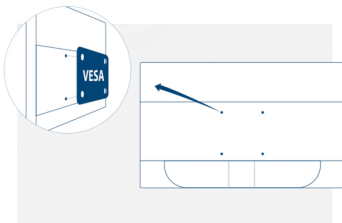

### Vesa Mount

AOC:n Ergo Base -jalustat ovat monikäyttöisiä, kestäviä ja helppokäyttöisiä. Haluatko edelleen käyttää seinäkannatinta tai monta eri monitoria työpöytäjalustalla? VESA-jalustat tarjoavat ensiluokkaista joustavuutta. VESA-jalustavalinnan ansiosta voit kiinnittää monitorin ylösalaisin, ohjaustilassa, päällekkäin ja aina mihin tahansa käyttäen kolmannen osapuolen kannattimia sekä jalustoja.