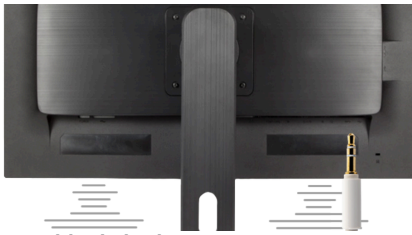

21,5 tuuman monitori ergonomisella jalustalla ja optimaalisen kirkkauden varmistava i-Care

Energiaa säästävät LED-taustavalot ja suuret kontrastisuhteet takaavat selkeän ja tarkan kuvan niin koti- kuin toimistoympäristössä. Käännettävä jalustan korkeus ja kaltevuus on säädettävissä optimaalista katselukokemusta varten.

Ominaisuudet

Integroidut kaiuttimet

Sisäänrakennettujen kaiuttimien avulla voit olla helposti yhteydessä perheeseesi, ystäviisi ja kollegoihisi. Ensiluokkainen äänen laatu elokuviin, musiikin kuuntelemiseen, pelaamiseen jne. kytkemättä ulkoisia kaiuttimia.

Korkeussäädettävä jalusta

Näyttöä voidaan nostaa tai laskea omien korkeus- ja istumisvalintojen mukaan. Helposti säädettävä jalusta pitkäkestoista työskentelymukavuutta varten.

Display Port

VESA:n uusinta näyttöliittymästandardia edustava DisplayPort mahdollistaa audion välittämisen, USB- ja muut tiedonsiirtomenetelmät. DisplayPort-versio 1.2-1.2a tukee jopa 165 Hz@1440p, 75 Hz@2160p määrittämiä, versio 1.3 tukee jopa 240Hz@1440p, 120 Hz@2160p määrittämiä ja versio 1.4 tukee HDR10 määrittämiä.

USB Hub

AOC-monitorien sisäänrakennetut USB-keskittimet ovat erittäin helppokäyttöisiä ja käytännöllisiä. Sivussa olevia portteja on helppo käyttää katsomattakin; ei enää vapaan USB-portin hankalaa hakemista tietokoneen takaosassa.