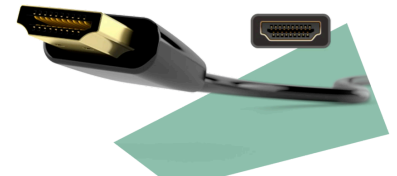

34 inch (86.36 cm) LCD MONITOR

AOC CU34P3CV to 34-calowy, zakrzywiony ekran VA WQHD (3440 x 1440) z trójstronną, ultracienką ramką o stylowym wyglądzie, który oferuje realistyczne wrażenia podczas oglądania. Proporcje obrazu 21:9 Wide QHD tego modelu poszerzają pole widzenia, zapewniając jednocześnie panoramiczny widok, co poprawia wrażenia kinowe. Panel ma jasność 300 nitów i szerokie kąty widzenia 178/178°, a także dwa wbudowane głośniki 5 W + 5 W, co pozwala podnieść codzienną produktywność w dzisiejszym elastycznym biurze. Monitor CU34P3CV pozwoli Ci zwiększyć swoją produktywność dzięki USB-C z funkcją Power Delivery do 65 W, obsłudze przekazywania danych i trybowi DP-alt. Opcje łączności są poszerzone o koncentrator USB i port RJ-45. Monitor opracowany został z myślą o zrównoważonym rozwoju, co potwierdzają uzyskane przez niego liczne certyfikaty środowiskowe, w tym EPA, TCO i EPEAT.

Wyróżnione

USB-C

Uprość połączenia, korzystając wyłącznie z jednego kabla. Złącze USB-C oferuje alternatywny tryb DisplayPort do przesyłania sygnału wideo w wysokiej rozdzielczości z laptopa do monitora oraz jednoczesne ładowanie akumulatora laptopa przez USB.

Display Port

Interfejs DisplayPort zapewnia ultraszybką transmisję cyfrowego dźwięku i obrazu bez straty jakości ani opóźnień sygnału. Za jego pośrednictwem można podłączyć do monitora m.in. komputer, laptop, odtwarzacz multimedialny, konsolę od gier oraz wiele innych urządzeń. Rozwiązanie to jest przeznaczone dla profesjonalistów oraz wymagających użytkowników domowych.

HDMI

Złącze HDMI (ang. High-Definition Multimedia Interface) jest obsługiwane przez konsole do gier najnowszej generacji, aktualnie dostępne karty graficzne i dekodery obsługujące system ochrony treści cyfrowej HDCP. HDMI w wersjach 1.3-1.4b obsługuje częstotliwość odświeżania do 144 Hz z 1080p i 75 Hz z 1440p, a wersje HDMI 2.0-2.0b obsługują 240 Hz z 1080p, 144 Hz z 1440p oraz 60 Hz z 2160p (4K).