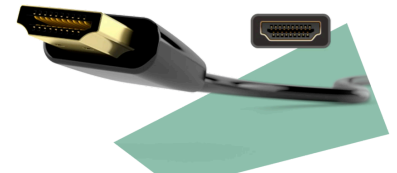

Caractéristiques

USB-C

Simplifiez les connexions avec un câble unique. La connexion USB-C offre un mode alternatif DisplayPort pour transférer des signaux vidéo haute résolution entre un ordinateur portable et le moniteur en chargeant simultanément la batterie de l'ordinateur depuis l'alimentation électrique du moniteur.

Display Port

DisplayPort offre une transmission audio et vidéo numérique ultra-rapide sans perte de qualité ni retard d'affichage. Connectez rapidement et facilement un éventail d'appareils sur votre écran, dont votre ordinateur de bureau, ordinateur portable, lecteur média, console de jeu, et autres. Cette fonctionnalité est parfaite pour les professionnels, ainsi que pour les utilisateurs domestiques les plus exigeants.

HDMI

Le HDMI est une interface multimédia prise en charge par les consoles de jeu, les GPU et les boxes actuelles qui prend en charge le système de protection des contenus HDCP numériques. Les versions HDMI 1.3-1.4b prennent en charge des fréquences de rafraîchissement allant jusqu'à 144 Hz à 1080p et 75Hz à 1440p alors que les versions HDMI 2.0-2.0b prennent en charge 240Hz à 1080p, 144Hz à 1440p et 60Hz à 2160p (4K).