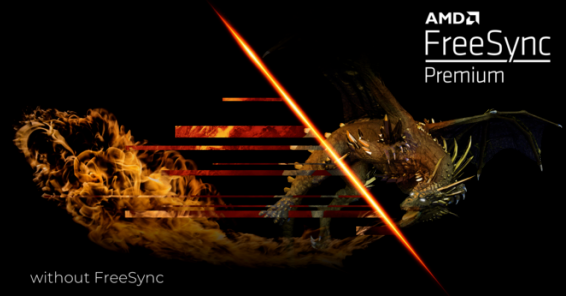

INTEGROIDUT KAIUTTIMIT

Sisäänrakennettujen kaiuttimien avulla voit olla helposti yhteydessä perheeseesi, ystäviisi ja kollegoihisi. Ensiluokkainen äänen laatu elokuviin, musiikin kuuntelemiseen, pelaamiseen jne. kytkemättä ulkoisia kaiuttimia.