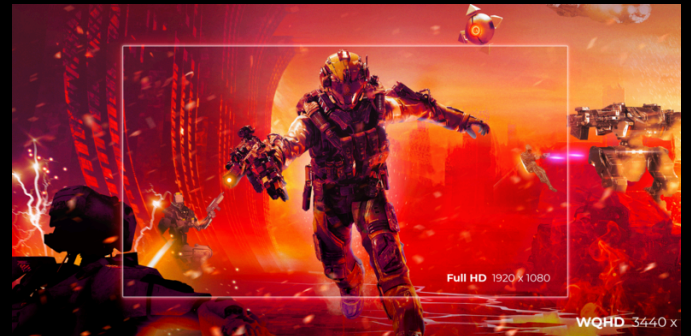

WIDE QHD (WQHD) ÇÖZÜNÜRLÜK

3440 x 1440 çözünürlüklü Wide Quad HD (WQHD), tüm ayrıntıları ortaya çıkaran üstün görüntü kalitesi ve keskin görüntüleme özelliği sunar. 21:9'luk geniş ekran en boy oranı filmleri geniş ekranda izlemek veya son çıkan oyunlara kendinizi kaptırmak için mükemmeldir, ayrıca çalışmak istediğinizde daha fazla alan kullanmanızı sağlar. Gerçek 8 bit renk; parlak ve doğal görüntüler için geniş renk paleti sunar.