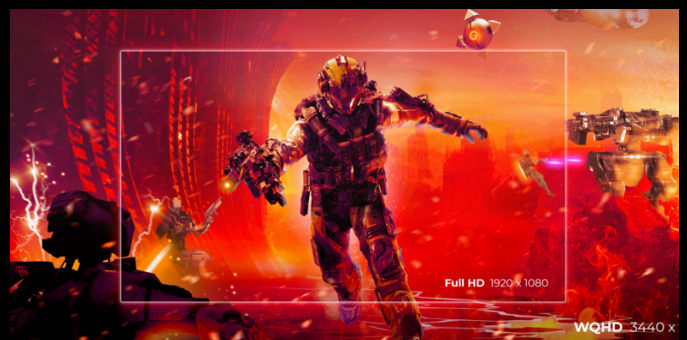

WIDE QHD (WQHD) UPPLÖSNING

Med 3440 x 1440 upplösning erbjuder Wide QUAD HD (WQHD) överlägsen bildkvalitet och skarpa bilder som avslöjar alla detaljer. Bredbilden med bildkvoten 21:9 är perfekt för att titta på filmer i ett utvidgat format eller fördjupa dig i det senaste spelet plus att den ger mer plats när det är dags att arbeta. Äkta 8-bit färg ger en bred färgpalett för levande och naturliga bilder.