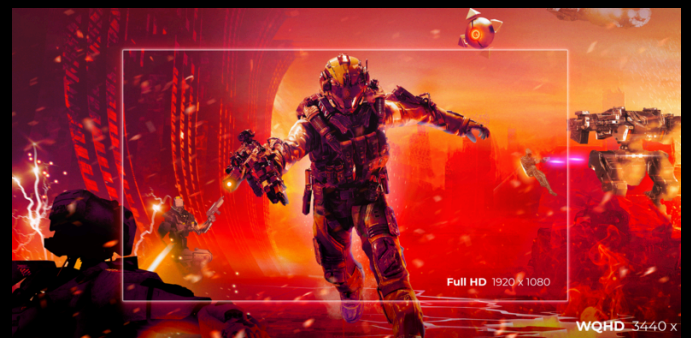

WIDE QHD (WQHD) RESOLUUTIO

3440 x 1440 -resoluution ansiosta Wide Quad HD (WQHD) tarjoaa ensiluokkaisen kuvan laadun ja terävyyden jokaista yksityiskohtaa varten. Laajakuvan 21:9 -kuvasuhde sopii täydellisesti elokuvien katseluun laajalta näytöltä tai viimeisimpien pelien pelaamiseen, se tarjoaa lisäksi lisätilaa työskentelemiseen. Aidot 8-bitin värit tarjoavat laajan värivalikoiman kirkkaita ja luonnollisia kuvia varten.