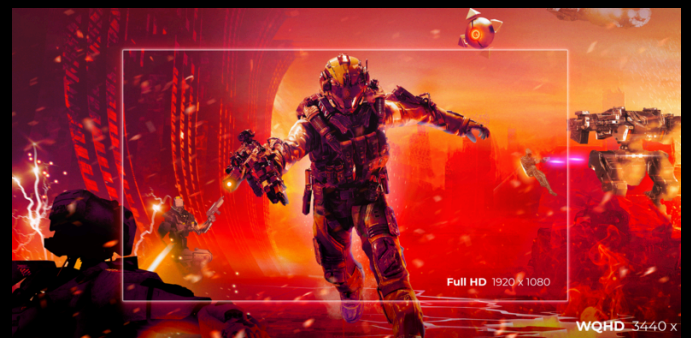

AGON
BY AOC

DELE IMPULSO A SU
JUEGO

POWERED BY
AG405UXC

1ms

G-MENU

LOW INPUT LAG

ADJUSTABLE
STAND

Elige el monitor de juegos AGON AG405UXC, que tiene 40 pulgadas, panel IPS, tasa de refresco de 144Hz, super-rápida respuesta de 1ms MPRT y baja latencia de entrada, para garantizar que siempre estés en la cima de tu juego. VESA Display HDR400 asegura una inmersión de color rica para apoyarte durante el juego más exigente. AG405UXC te mantendrá cómodo y organizado en la cima de tu rendimiento, con USB-C proporcionando una entrega de energía de 90W y un soporte ajustable en altura.

ADAPTIVE SYNC

La sincronización adaptativa hace coincidir la tasa de refresco vertical de tu monitor con la velocidad de fotogramas de la GPU para eliminar el stuttering, el tearing y los temblores, y que la experiencia de juego y de ocio sea aún más fluida. Esta función también es útil para disfrutar de vídeos y otros medios de entretenimiento de una forma más fluida.