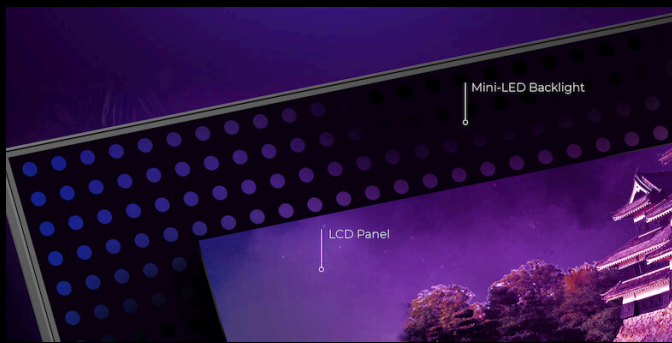

170HZ FRÉQUENCE DE RAFFRAÎCHISSEMENT

Une fréquence de rafraîchissement de 170Hz, bien plus supérieure à la fréquence de 60Hz standard, rend vos jeux aussi fluides que de la soie. Allez au bout du potentiel de votre carte graphique. Oubliez les distorsions à l'écran et les flous dans les mouvements. Ressentez la précision de vos réflexes par rapport à l'action. Ne vous retournez plus jamais.