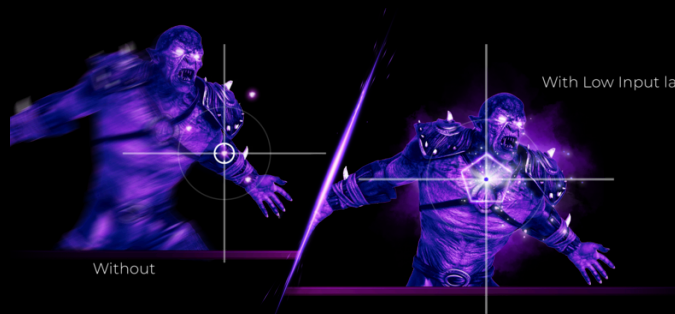

FAIBLE LATENCE D'ENTRÉE

Libérez vos réflexes en passant au mode Faible latence d'entrée d'AOC. Oubliez les fioritures graphiques : ce reprogramme le moniteur en favorisant le temps de réponse brut, offrant le nec plus ultra de l'état d'alerte de déclenchement.

1MS TEMPS DE RÉPONSE GTG - GRIS À GRIS

GtG signifie Grey-To-Grey et représente le temps qu'il faut pour qu'un pixel passe d'un niveau de gris à l'autre. Dans les jeux, chaque milliseconde compte et peut faire la différence entre réussir ou rater un coup. Le temps de réponse rapide élimine également les images fantômes et le flou de mouvement.